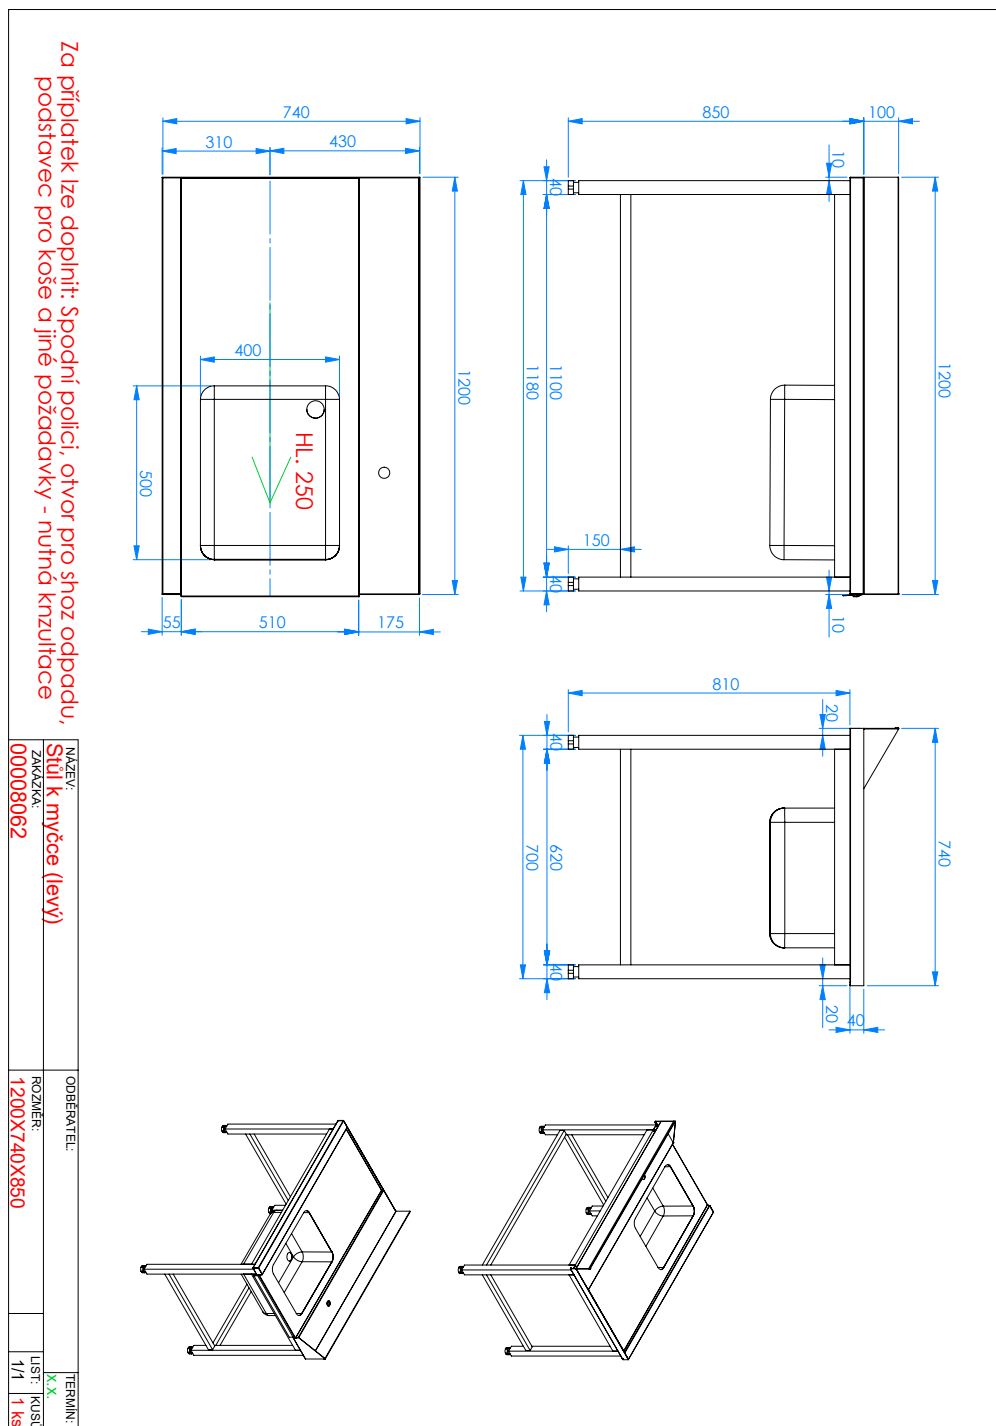

## Eingangstisch 120x75x85 links mit Spülbecken 40x50x25

<b>Modell</b>	<b>SAP -Code</b>	00008062
CTS 120 IDL	<b>Eine Gruppe von Artikeln - Web</b>	Zubehör

– Material: AISI 304

# Technisches Datenblatt

Technische Zeichnung

## Eingangstisch 120x75x85 links mit Spülbecken 40x50x25

<b>Modell</b>	<b>SAP -Code</b>	00008062
CTS 120 IDL	<b>Eine Gruppe von Artikeln - Web</b>	Zubehör

2026-02-06

1

www.rmgastro.com

22.00

**4. Nettohöhe [MM]:**

850

**10. Material:**

AISI 304

**5. Nettogewicht / kg:**

22.00

**11. Verstellbare Füße:**